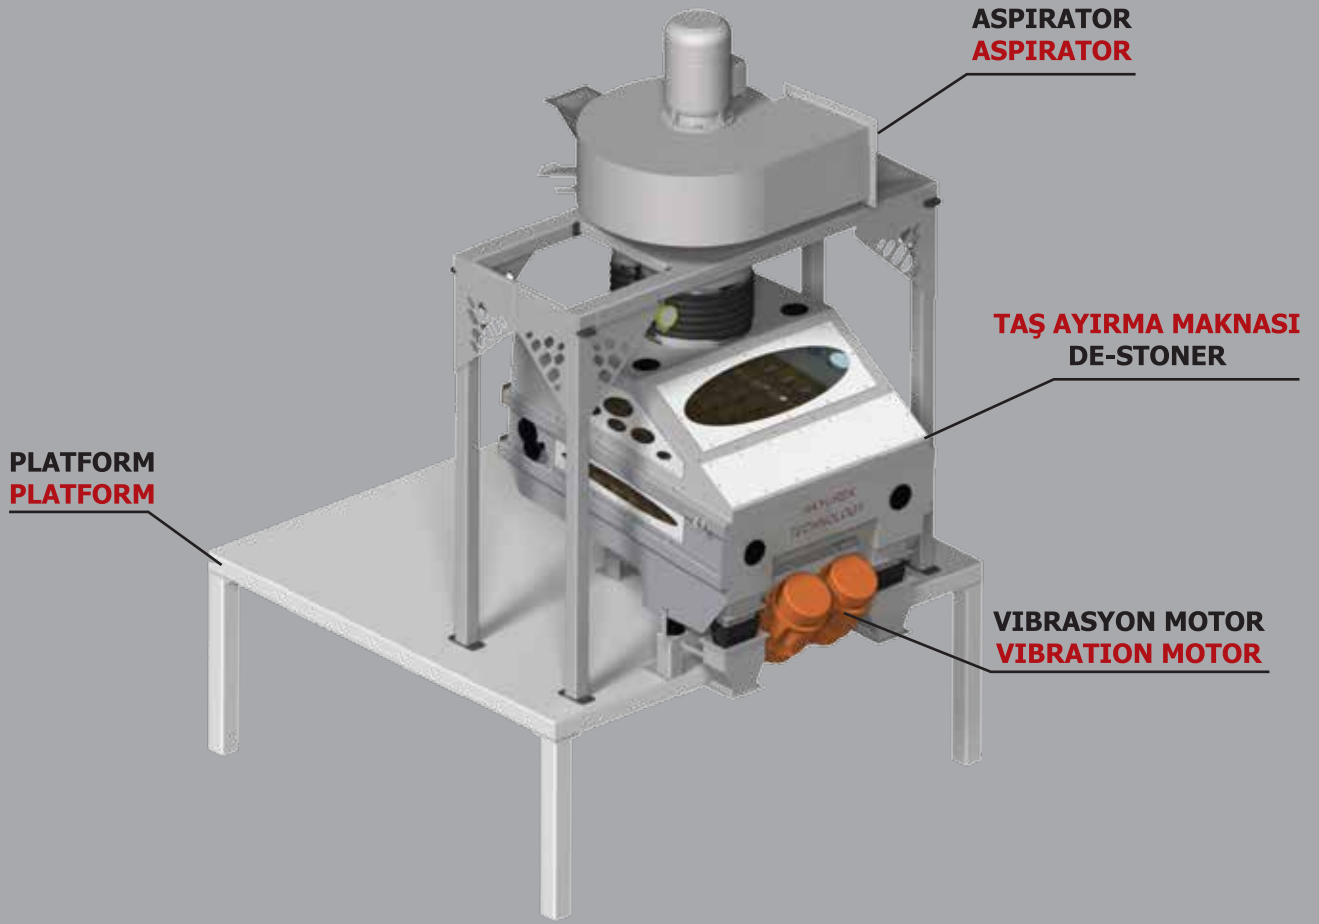

TAŞ AYIRMA MAKİNESİ ÇİFT KATLI
DE-STONER-TWO LEVEL

Ürün Kodu/Product Code

T.MAC - 009-L

Taş Ayırma Makinesi T.MAC-009

Stone Separator T.MAC-009

Susam
Sesame

Anason
Aniseed

Mercimek
Lentil (green)

T.MAC-009

Taş Ayırma Makinesi T.MAC-009

Stone Separator T.MAC-009

T.MAC-009

MODELLERİN DONANIM ÖZELLİKLERİ

YARI OTOMATİK MODEL

- Ürün besleme manuel klape kontrollü akış borulu
- Tabla vibrasyon motorları sabit hız.
- Üst hava emiş tedarik motorları hız kontrol cihazlı, hassas ayar yapabilme olanağı sağlamaktadır.
- Tabla devirme motorlu
- Hız Kontroller sayesinde enerji tasarrufu
- Operatör için kolay ayar yapabilme ve maksimum analiz.

FULL OTOMATİK PLC MODEL

- Makineye sürekli ürün besleme aktüatörlü klape kontrollü akış borulu
- Tabla Vibrasyon motorlu sabit hız..
- Üst hava emiş tedarik motorları hız kontrol cihazlı, hassas ayar yapabilme olanağı sağlamaktadır.
- Tabla ayarı motorlu ve hassas ayar yapabilme olanağı sağlamaktadır.
- Dokunmatik Ekran ile Kolay Ayar yapabilme ve maksimum analiz.
- Zor ürünlerde 'Akıllı tabla boşaltma' periyodik zaman aralıkları ile tabla boşaltma ayarı
- Ürün bazında işleme ayarlarını hafızaya alabilme.
- 30 adet ürün ayarı hafızaya alabilme.
- Hafızada kayıtlı ayarların istenildiğinde tekrar kullanılabilmesi.
- Dokunmatik ekran ile kullanım kolaylığı.
- Hassas mekanizma ile doğru ayırıştırma işlemi.
- Güvenlik ayarları sayesinde uzun ömürlü kullanım.
- Scada sistemine adapte edilebilme.
- Otomatik Tabla boşaltma fabrika ayarlı.
- Hız Kontroller sayesinde enerji tasarrufu.
- Hata raporu cetveli.
- Makine Animasyonu göstergeli.
- Kullanıcı dostu PLC menüsü.