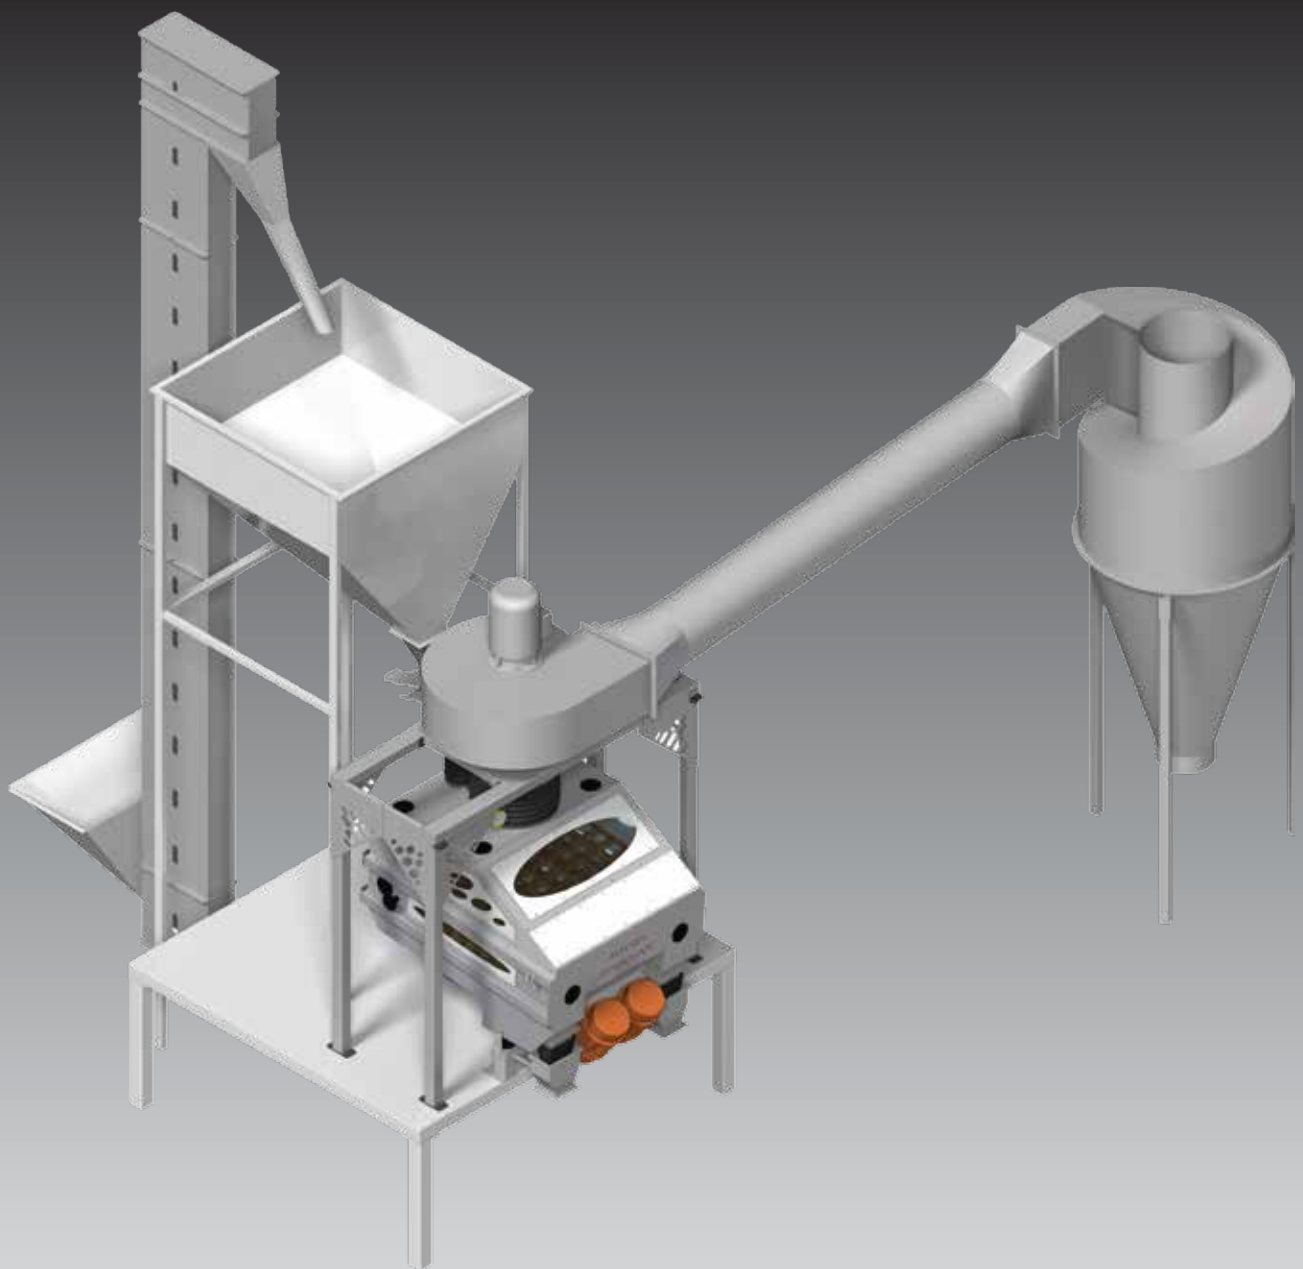

Representatives

Bulgaria
Company / Person: TECHNOMASH INVEST LTD Veli AHMEDOV - Guner TUNA
Address: 7000 Rousse, Tsar Ferdinand 32, Office 1
Country: Bulgaria
City: Rousse
Phone: +359 82596309
Fax: +359 82596309
Mail: tmi@tmi-bg.com

Romania
Company / Person: A.S.I. SC. AGRITRANS SERVICE INTERNATIONAL SRL
Country: Romania
City: CONSTANTA
Phone: 00 40 744 633380
Fax: 00 40 341 816811
Mail: office@agritrans.ro

Ethiopia
Company / Person: ALPHA TRADING PARTNER PLC.
Address: P.O. Box 1533 code 1250
Country: Etopya
City: Addis Ababa
Phone: 00 251 11 515 1920
00 251 11 552 8084
Fax: 00 251 11 552 80855
Mail: 00 251 11 552 80855

Cambodia
Company / Person: AGRO INDUSTRIAL SUPPLIES (M) SDN. BHD.
Address: Lot 25-28832, Kaw, Perushaan Bandar Darulaman, 06000 Jitra, Kubang Pasu, Kedah Darul Aman
Country: Thailand
City: Malaysia
Phone: 00 6 04 917 9591
Fax: 00 6 04 917 9596
Mail: info@agro-indus.com

Nigeria
Company / Person: Ramzi TAHER RMM Global Company
Address: 7 MAI Malavi Road
Country: Nigeria
City: Kano
Phone: +234 0 64 988181
Mail: krmnkn@yahoo.com

Malaysia
Company / Person: AGRO INDUSTRIAL SUPPLIES (M) SDN. BHD.
Address: Lot 25-28832, Kaw, Perushaan Bandar Darulaman, 06000 Jitra, Kubang Pasu, Kedah Darul Aman
Country: Malaysia
City: Malaysia
Phone: 00 6 04 917 9591
Fax: 00 6 04 917 9596
Mail: info@agro-indus.com

Poland
Company / Person: BROMEX
Address: 99-400 Lowicz, ul. Nadburzanska 28
Country: Poland
City: POLAND
Phone: 00 48 43 67 68 901
Fax: 00 48 43 67 68 902
Mail: broniarek@bromex.com.pl

Vietnam
Company / Person: AGRO INDUSTRIAL SUPPLIES (M) SDN. BHD.
Address: Lot 25-28832, Kaw, Perushaan Bandar Darulaman, 06000 Jitra, Kubang Pasu, Kedah Darul Aman
Country: Vietnam
City: Malaysia
Phone: 00 6 04 917 9591
Fax: 00 6 04 917 9596
Mail: info@agro-indus.com

Thailand
Company / Person: AGRO INDUSTRIAL SUPPLIES (M) SDN. BHD.
Address: Lot 25-28832, Kaw, Perushaan Bandar Darulaman, 06000 Jitra, Kubang Pasu, Kedah Darul Aman
Country: Thailand
City: Malaysia
Phone: 00 6 04 917 9591
Fax: 00 6 04 917 9596
Mail: info@agro-indus.com

Syria
Company / Person: KASIM IBO
Address: Aleppo-Solymanya
Country: Syria
City: Aleppo
Phone: 0096393098261
Fax: 0096321468030
Mail: k-ibo.co@hotmail.com

Indonesia
Company / Person: AGRO INDUSTRIAL SUPPLIES (M) SDN. BHD.
Address: Lot 25-28832, Kaw, Perushaan Bandar Darulaman, 06000 Jitra, Kubang Pasu, Kedah Darul Aman
Country: Indonesia
City: Malaysia
Phone: 00 6 04 917 9591
Fax: 00 6 04 917 9596
Mail: info@agro-indus.com

Israel
Company / Person: DAGAN GRAINS & SEEDS
Address: Moshav Beer Tuvia
Country: Israel
City: Israel
Phone: 00 972 8 858 0808
Fax: 00 972 8 850 3646
Mail: amos@synergypet.co.il

Sudan
Company / Person: ABDALLA ELMHAHAL COFFEE TRADING LTD
Address: ALGAMHORIA STR. COFFTEA BUILDING KHARTOUM
Country: Sudan
City: SUDAN
Phone: 00249183774530
Mail: elmahal@hotmail.com