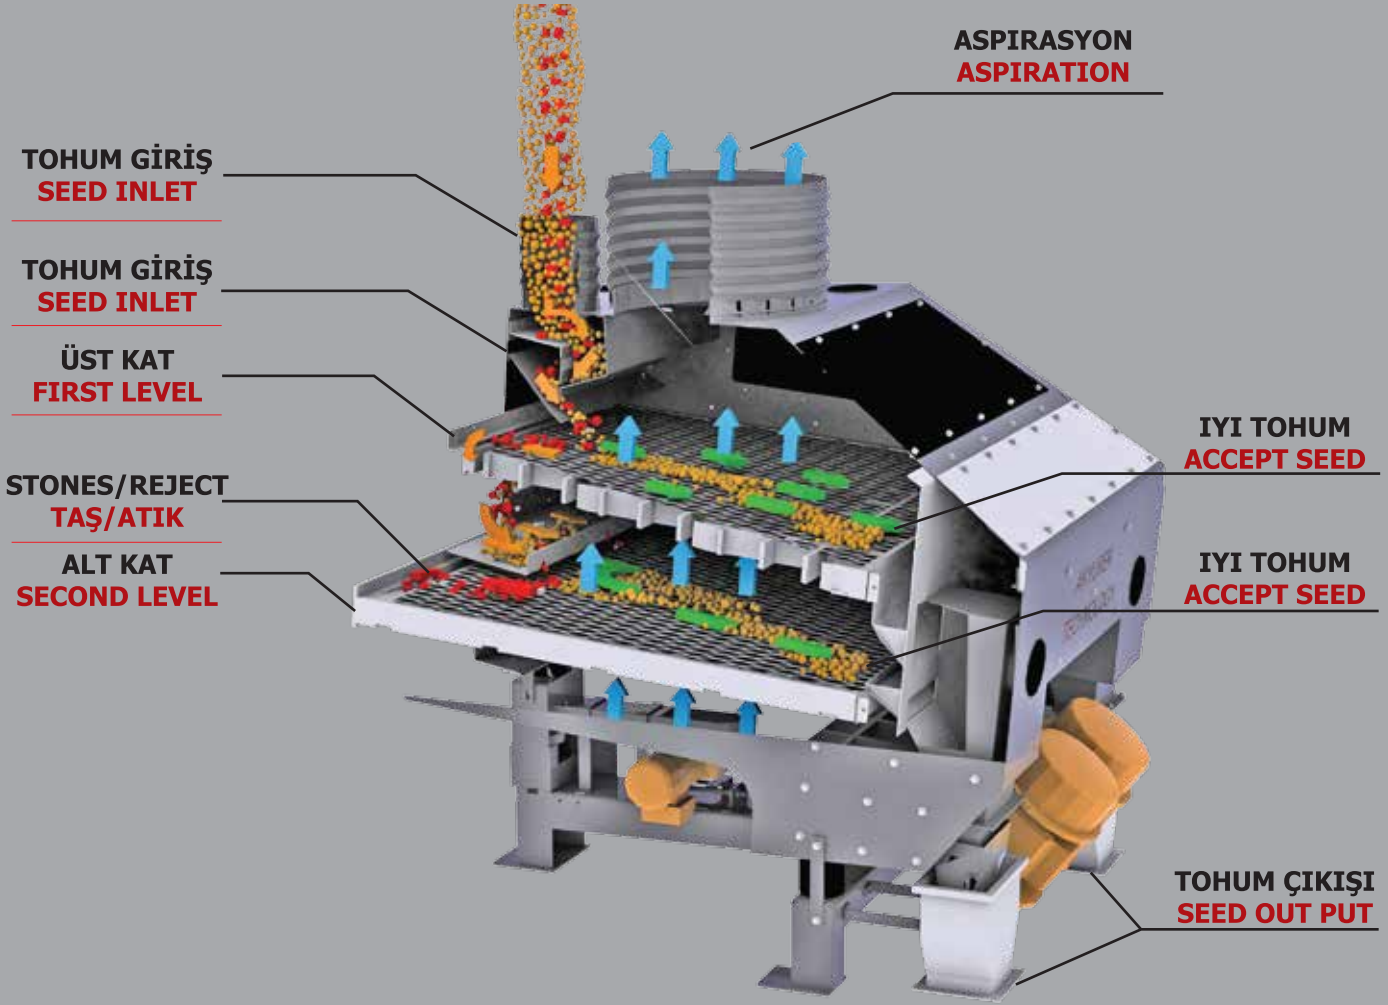

TAŞ AYIRMA MAKİNESİ ÇİFT KATLI
DE-STONER-TWO LEVEL

Ürün Kodu/Product Code

T.MAC - 009-L

Taş Ayırma Makinesi T.MAC-009

Stone Separator T.MAC-009

Susam
Sesame

Anason
Aniseed

Mercimek
Lentil (green)

T.MAC-009

Taş Ayırma Makinesi T.MAC-009

Stone Separator T.MAC-009

T.MAC-009

MODELLERİN DONANIM ÖZELLİKLERİ

YARI OTOMATİK MODEL

- Ürün besleme manuel klape kontrollü akış borulu
- Tabla vibrasyon motorları sabit hız.
- Üst hava emiş tedarik motorları hız kontrol cihazlı, hassas ayar yapabilme olanağı sağlamaktadır.
- Tabla devirme motorlu
- Hız Kontroller sayesinde enerji tasarrufu
- Operatör için kolay ayar yapabilme ve maksimum analiz.

FULL OTOMATİK PLC MODEL

- Makineye sürekli ürün besleme aktüatörlü klape kontrollü akış borulu
- Tabla Vibrasyon motorlu sabit hız..
- Üst hava emiş tedarik motorları hız kontrol cihazlı, hassas ayar yapabilme olanağı sağlamaktadır.
- Tabla ayarı motorlu ve hassas ayar yapabilme olanağı sağlamaktadır.
- Dokunmatik Ekran ile Kolay Ayar yapabilme ve maksimum analiz.
- Zor ürünlerde 'Akıllı tabla boşaltma' periyodik zaman aralıkları ile tabla boşaltma ayarı
- Ürün bazında işleme ayarlarını hafızaya alabilme.
- 30 adet ürün ayarı hafızaya alabilme.
- Hafızada kayıtlı ayarların istenildiğinde tekrar kullanılabilmesi.
- Dokunmatik ekran ile kullanım kolaylığı.
- Hassas mekanizma ile doğru ayırıştırma işlemi.
- Güvenlik ayarları sayesinde uzun ömürlü kullanım.
- Scada sistemine adapte edilebilme.
- Otomatik Tabla boşaltma fabrika ayarlı.
- Hız Kontroller sayesinde enerji tasarrufu.
- Hata raporu cetveli.
- Makine Animasyonu göstergeli.
- Kullanıcı dostu PLC menüsü.