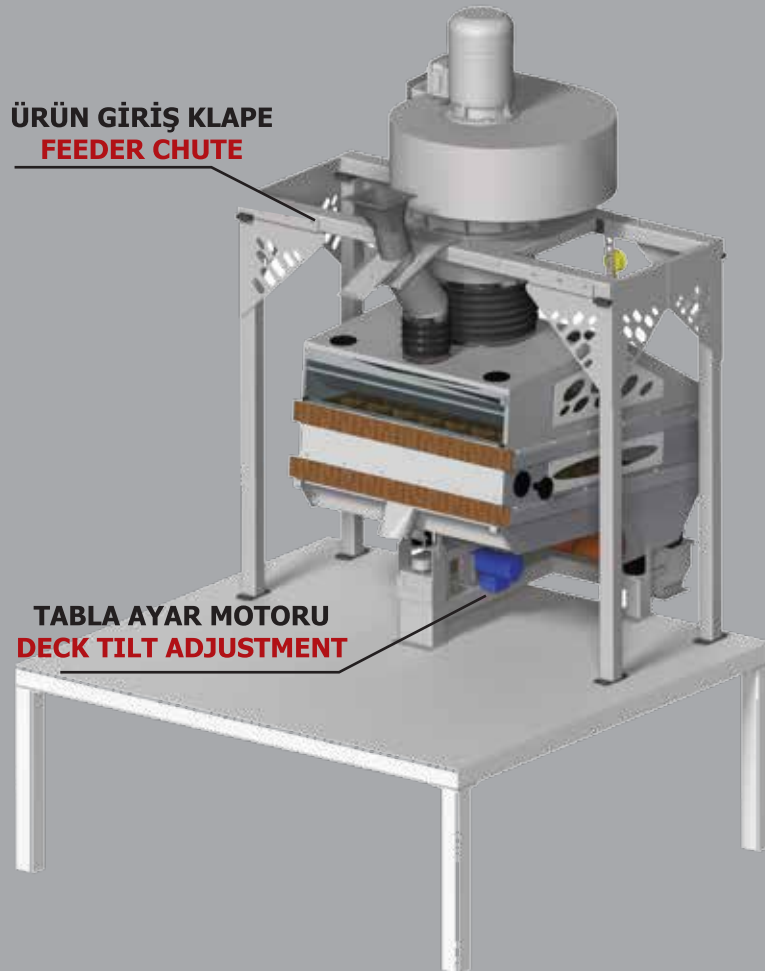

TAŞ AYIRMA MAKİNESİ ÇİFT KATLI
DE-STONER-TWO LEVEL

Ürün Kodu/Product Code

T.MAC - 009-L

Taş Ayırma Makinesi T.MAC-009

Stone Separator T.MAC-009

Susam
Sesame

Anason
Aniseed

Mercimek
Lentil (green)

T.MAC-009

Taş Ayırma Makinesi T.MAC-009

Stone Separator T.MAC-009

T.MAC-009

MODELLERİN DONANIM ÖZELLİKLERİ

YARI OTOMATİK MODEL

- Ürün besleme manuel klape kontrollü akış borulu
- Tabla vibrasyon motorları sabit hız.
- Üst hava emiş tedarik motorları hız kontrol cihazlı, hassas ayar yapabilme olanağı sağlamaktadır.
- Tabla devirme motorlu
- Hız Kontroller sayesinde enerji tasarrufu
- Operatör için kolay ayar yapabilme ve maksimum analiz.

FULL OTOMATİK PLC MODEL

- Makineye sürekli ürün besleme aktüatörlü klape kontrollü akış borulu
- Tabla Vibrasyon motorlu sabit hız..
- Üst hava emiş tedarik motorları hız kontrol cihazlı, hassas ayar yapabilme olanağı sağlamaktadır.
- Tabla ayarı motorlu ve hassas ayar yapabilme olanağı sağlamaktadır.
- Dokunmatik Ekran ile Kolay Ayar yapabilme ve maksimum analiz.
- Zor ürünlerde 'Akıllı tabla boşaltma' periyodik zaman aralıkları ile tabla boşaltma ayarı
- Ürün bazında işleme ayarlarını hafızaya alabilme.
- 30 adet ürün ayarı hafızaya alabilme.
- Hafızada kayıtlı ayarların istenildiğinde tekrar kullanılabilmesi.
- Dokunmatik ekran ile kullanım kolaylığı.
- Hassas mekanizma ile doğru ayırıştırma işlemi.
- Güvenlik ayarları sayesinde uzun ömürlü kullanım.
- Scada sistemine adapte edilebilme.
- Otomatik Tabla boşaltma fabrika ayarlı.
- Hız Kontroller sayesinde enerji tasarrufu.
- Hata raporu cetveli.
- Makine Animasyonu göstergeli.
- Kullanıcı dostu PLC menüsü.