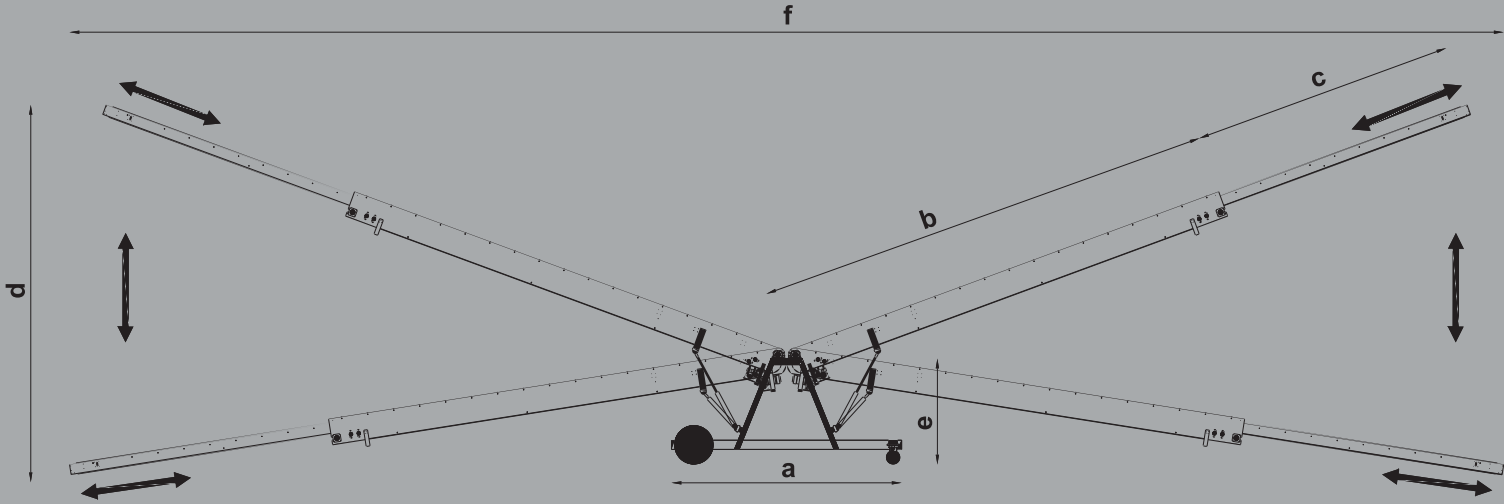

Teleskopik Taşıma Bandı

Telescopic Boom Conveyor Belt

Ürün Kodu/Product Code

TELES.BELT-180

TELES.BELT-182

Teleskopik Bant Ölçüleri	
Telescopic Boom Belt Dimensions	
a	3500 mm
b	7000 mm
c	4000 mm
d	6500 mm
e	1620 mm
f	22000 mm