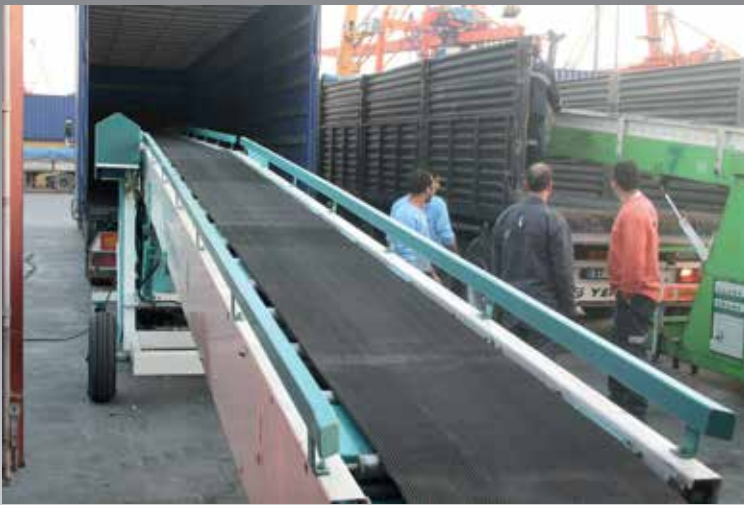

Representatives

Bulgaria
Company / Person: TECHNOMASH INVEST LTD Veli AHMEDOV - Guner TUNA
Address: 7000 Rousse, Tsar Ferdinand 32, Office 1
Country: Bulgaria
City: Rousse
Phone: +359 82596309
Fax: +359 82596309
Mail: tmi@tmi-bg.com

Romania
Company / Person: A.S.I. SC. AGRITRANS SERVICE INTERNATIONAL SRL
Country: Romania
City: CONSTANTA
Phone: 00 40 744 633380
Fax: 00 40 341 816811
Mail: office@agritrans.ro

Israel
Company / Person: DAGAN GRAINS & SEEDS
Address: Moshav Beer Tuvia
Country: Israel
City: Israel
Phone: 00 972 8 858 0808
Fax: 00 40 341 816811
Mail: amos@synergypet.co.il

Sudan
Company / Person: ABDALLA ELMAHAL COFFEE TRADING LTD
ALGAMHORIA STR. COFFEEA BUILDING KHARTOUM/SUDAN
Country: Sudan
City: SUDAN
Phone: 00249183774530
Mail: elmahal@hotmail.com

Nigeria
Представитель : Ramzi TAHER
Компания : RMM Global Company
Адрес : 7 MAI Malavi Road
Город: Kano
Страна: Nigeria
Телефон: +234 0 64 988181
Эл. Почта: kammkn@yahoo.com

Представители

Romania
О компании / Лица: A.S.I. SC. AGRITRANS SERVICE INTERNATIONAL SRL
Страна: Romania
Город: CONSTANTA
Телефон: 00 40 744 633380
Факс: 00 40 341 816811
Почта: office@agritrans.ro

Ethiopia
О компании / Лица: ALPHA TRADING PARTNER PLC
Адрес: P.O. Box 1533 code 1250
Страна: Etiopia
Город: Addis Ababa
Телефон: 00 251 11 515 1920
00 251 11 552 8084
Факс: 00 251 11 552 80855
Почта: 00 251 11 552 80855

Poland
О компании / Лица: BROMEX
Адрес: 99-400 Lovicz, ul. Nadburzanska 28
Страна: Poland
Город: POLAND
Phone: 00 48 43 67 68 901
Fax: 00 48 43 67 68 902
Mail: broniarck@bromex.com.pl

Indonesia
О компании / Лица: AGRO INDUSTRIAL SUPPLIES (M) SDN. BHD.
Address: Lot 25-28832, Kaw, Perusahaan Bandar Darulaman, 06000 Jitra, Kubang Pasu, Kedah Darul Aman
Country: Indonesia
City: Malaysia
Phone: 00 6 04 917 9591
Fax: 00 6 04 917 9596
Mail: info@agro-indus.com

Israel
О компании / Лица: DAGAN GRAINS & SEEDS
Адрес: Moshav Beer Tuvia
Страна: Israel
Город: Israel
Телефон: 00 972 8 858 0808
Факс: 00 972 8 850 3646
Почта: amos@synergypet.co.il

Sudan
О компании / Лица: ABDALLA ELMAHAL COFFEE TRADING LTD
ALGAMHORIA STR. COFFEEA BUILDING KHARTOUM/SUDAN
Страна: Sudan
Город: SUDAN
Телефон: 00249183774530
Почта: elmahal@hotmail.com

Akyurek Kardeşler San. Tic. Ltd. Şti. Katalogta yer alan tüm resim ve bilgilerin hakları saklıdır. Katalog ve broşürde yer alan makine üzerinde her türlü değişiklik yapma hakkı saklıdır.

Akyurek Kardesler San. Tic. Ltd. Şti. Have all the copyrights of the information and pictures provided in this catalogue. We have all the rights to do necessary adjustments on the product & these changes may not reflect on the catalogue at the moment of production. We will do our utmost to inform you all the changes if and when.

Tel./Phone : (+90.324) 234 47 59
(+90.324) 234 47 48
Faks/Fax : (+90.324) 234 47 07
E-mail : info@akyurekltd.com
Karaduvar Mah. 65117 Sok. No:37
Mersin/TURKEY