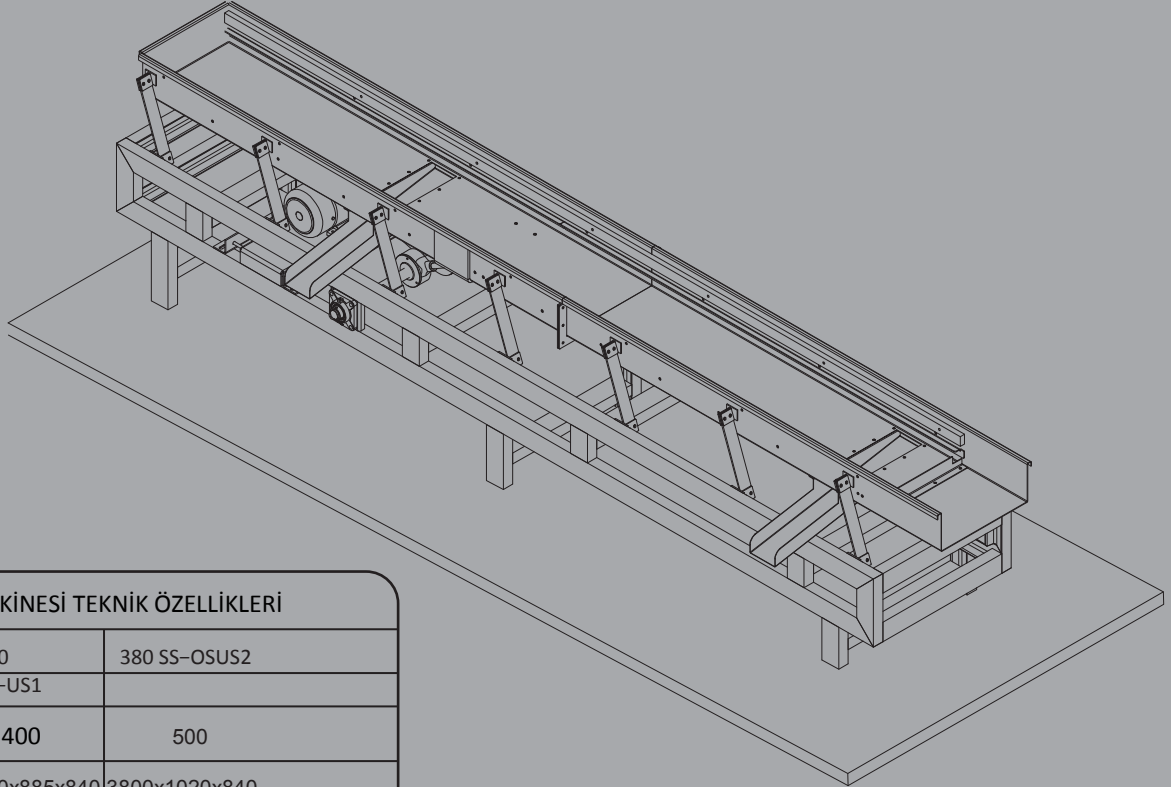

380 TOHUM ELEME MAKİNESİ TEKNİK ÖZELLİKLERİ

MODELLER	380 SS-US1	380 SS-OSUS2
AĞIRLIK Kg	400	500
ÇAPLAR UxGxY(mm)	3800x885x840	3800x1020x840
ELEK KATMANI	1	2
ELEK SAYISI	2	4
ELKEK ÇAPLARI